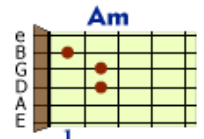

Attaque 77 - Beatle

-> Señores con ustedes Beatle de Attaque 77

G Em G Em
 Sé que vos me amás, sabés que yo te amo,
 Am C F G D
 mi amor por vos es único pero no es mi único amor
 G Em G Em
 Sé que vos me amás, sabés que yo te amo,
 Am C F G
 mi amor por vos es único pero no es mi único amor

C G D Bm
 Bueno, anoche lo pasamos muy bien, nos podríamos volver a ver
 D|-----
 A|-5-7-9-7-5-5/7~-
 E|-----

C G D G
 Ella supo que el pendejo flasheó y por las dudas le dijo otra vez

G Em G Em
 Sé que vos me amás, sabés que yo te amo,
 Am C F G
 mi amor por vos es único pero no es mi único amor

C G D Bm
 Pueblo-chico-infierno-grande, ¿sabés? Si se enteran tus padres esta vez
 D|-----
 A|-5-7-9-7-5-5/7~-
 E|-----

C G D G
 voy a terminar en problemas y yo no quiero líos con la ley
 Em G Em G
 Así va a ser mejor, me conocés muy bien;
 Em G C D G
 No me sigas, no pierdas tu tiempo, soy libre y vos también

Notas:

SOLO

G Em G Em Am C F G
 e|-----
 B|-----
 G|-----9-12-
 D|-----9-----5--7--9-12-
 A|--5--5-5/7-----5--5-7-7/9--9-7~-7-5-3-3-5-7--6--8-
 E|---7-----7~-7--7-----8--10-----

C G D Bm
 Pueblo-chico-infierno-grande, ¿sabés? Si se enteran tus padres esta vez
 D|-----
 A|--5-7-9-7-5-5/7~-
 E|-----